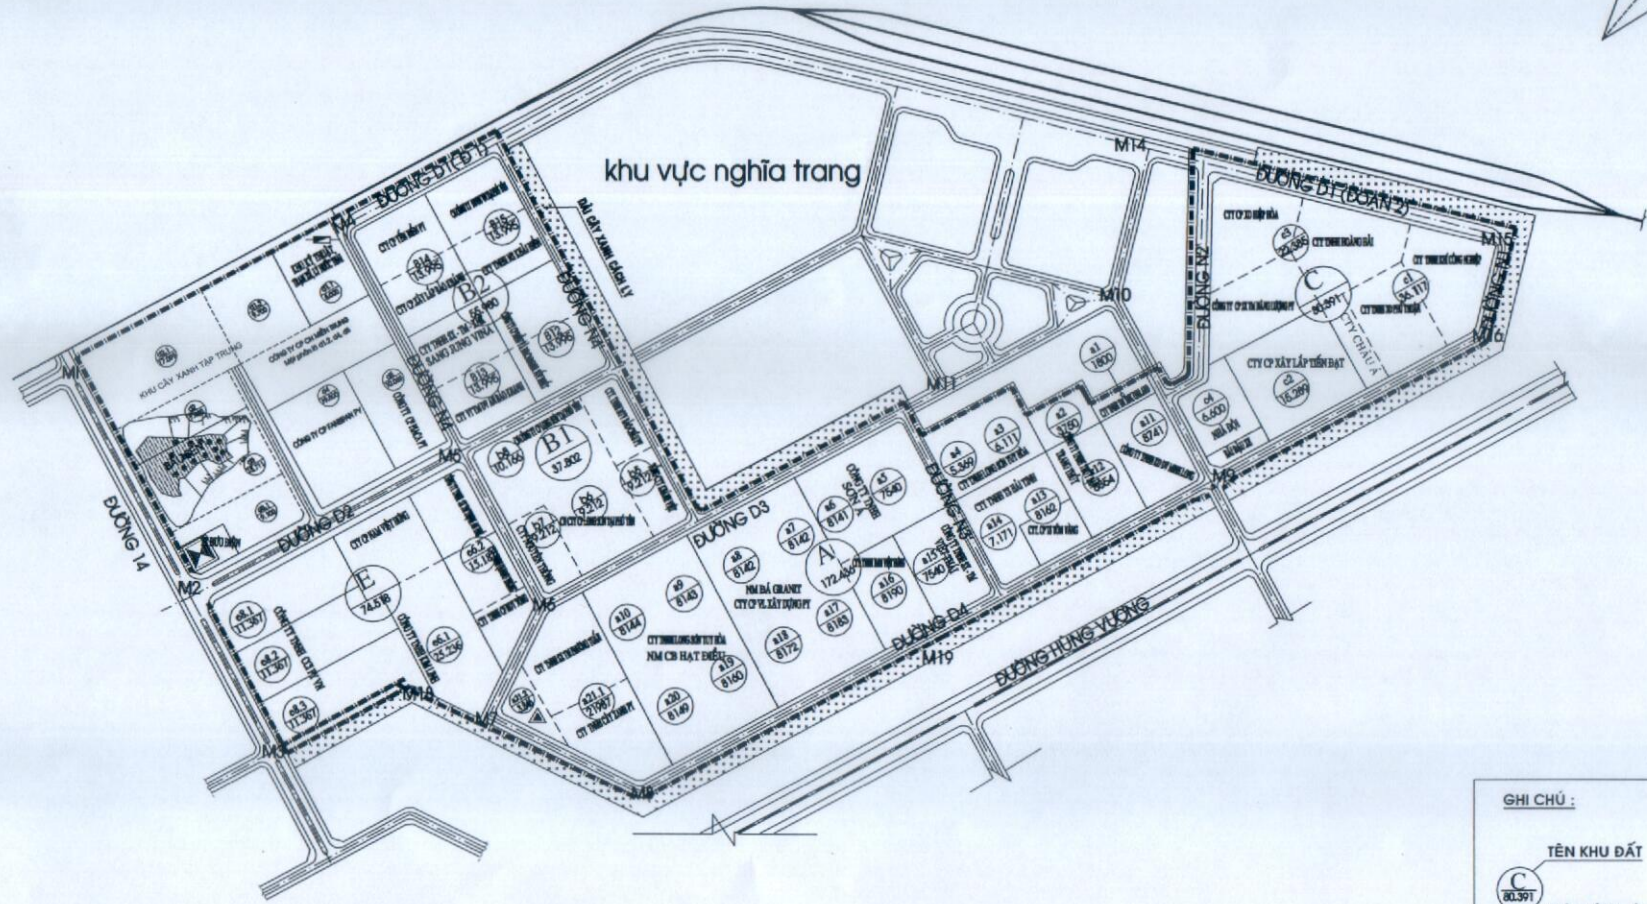

SƠ ĐỒ VỊ TRÍ CÁC LÔ ĐẤT CHƯA CHO THUÊ LẠI ĐẤT TẠI KHU CÔNG NGHIỆP AN PHÚ

(Kèm theo Văn bản số 1208/KKT-QHXDMT ngày 13 tháng 12 năm 2024 của BQL Khu kinh tế Phú Yên)

GHI CHÚ :

- TÊN KHU ĐẤT
- DIỆN TÍCH LÔ ĐẤT
- DIỆN TÍCH ĐẤT ĐÃ CHO THUÊ LẠI