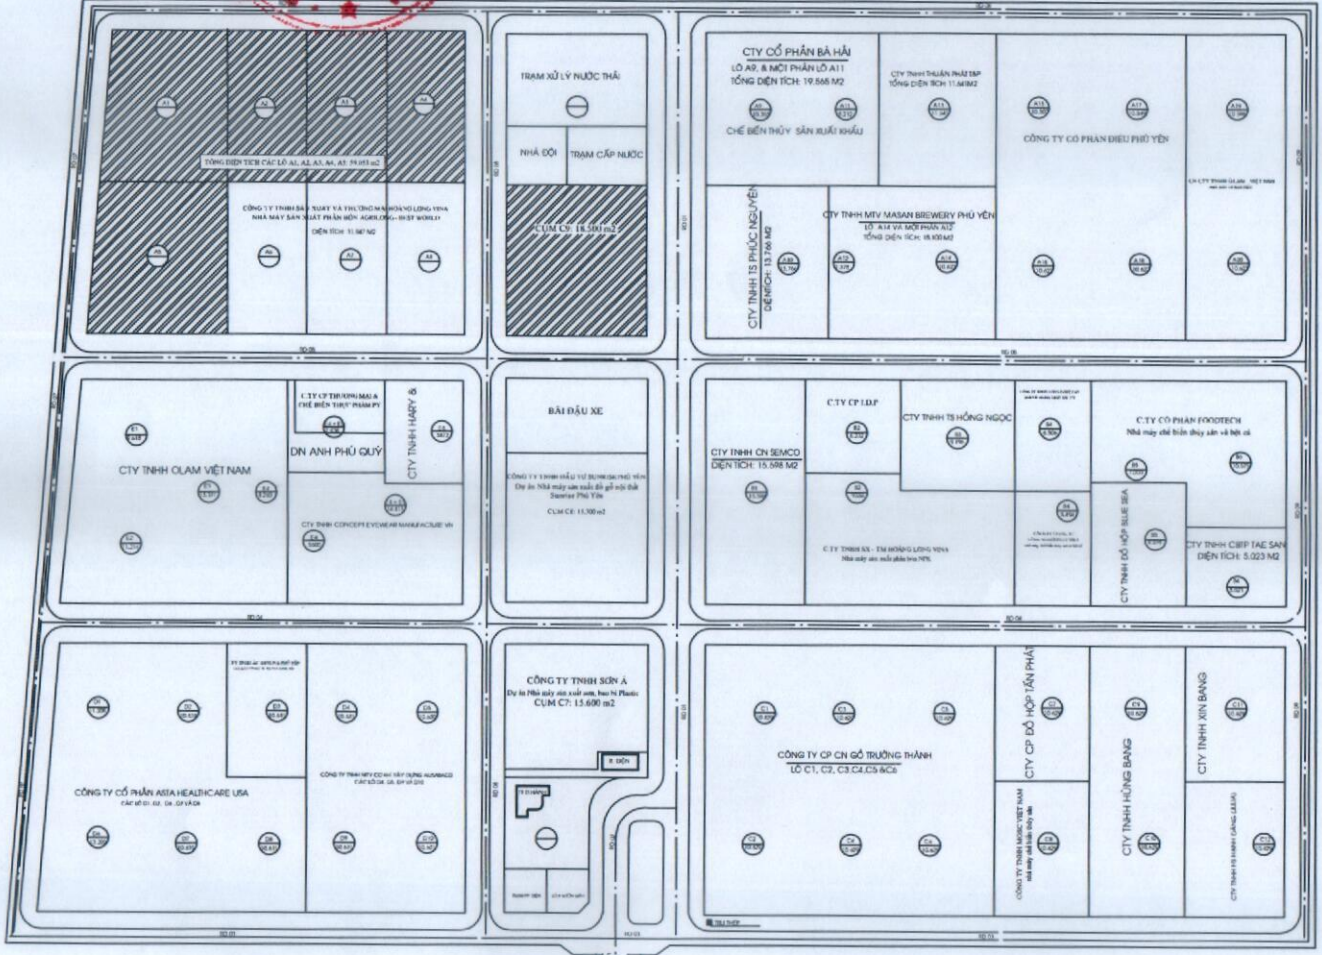

SƠ ĐỒ VỊ TRÍ CÁC LÔ ĐẤT CHỨA CHO THUÊ LẠI ĐẤT TẠI KHU CÔNG NGHIỆP HÒA HIỆP 1

(Kèm theo Văn bản số 1/2024/KKT-QHXDMT ngày 13 tháng 12 năm 2024 của BQL Khu kinh tế Phú Yên)

- GHI CHÚ:**
- TÊN KHU ĐẤT
 - DIỆN TÍCH LÔ ĐẤT
 - DIỆN TÍCH ĐẤT CHỨA CHO THUÊ LẠI
 - DIỆN TÍCH ĐẤT BÀ CHO THUÊ LẠI